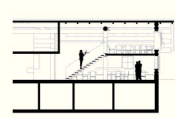

Aussichtsfenster

Aufgang Galerie

das "Himmelwärts"...

Kurzbeschreibung

Adaptierung Gasthaus - Einbau Galerie
"Himmelwärts"
Das Umfeld im Bereich hochwertiger Gastronomie ist in ständigem Wandel begriffen: In einem Masterplan wurden die Leitsätze für eine zukünftige nachhaltige Entwicklung des Alpcampings in Nenzing definiert: Dabei wurde im ersten Schritt das gemütlich rustikale Gasthaus durch "kleine homöopathische" Eingriffe adaptiert: Die neue Galerie aus heimischen Brettstapelelementen bietet für 30 Gäste Platz. Ein großes drei Meter breites Panoramafenster öffnet den Blick weit in die Walgauer Berge und lässt gleichzeitig das Tageslicht tief in die Gaststube eindringen. Das Fenster rahmt die Landschaft ein, und definiert einen völlig andere Wahrnehmung des Raumes und gibt dem Haus eine unverwechselbare "Adresse".

Erdgeschoss

Galerie

Längsschnitt

Süden